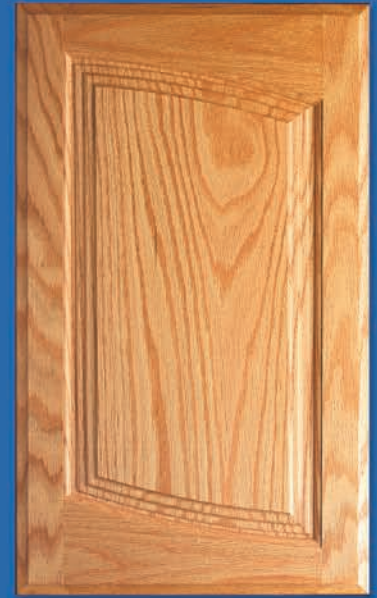

QRF-RP38
Step Raise

Qtr. Radius T+B RH
Red Oak